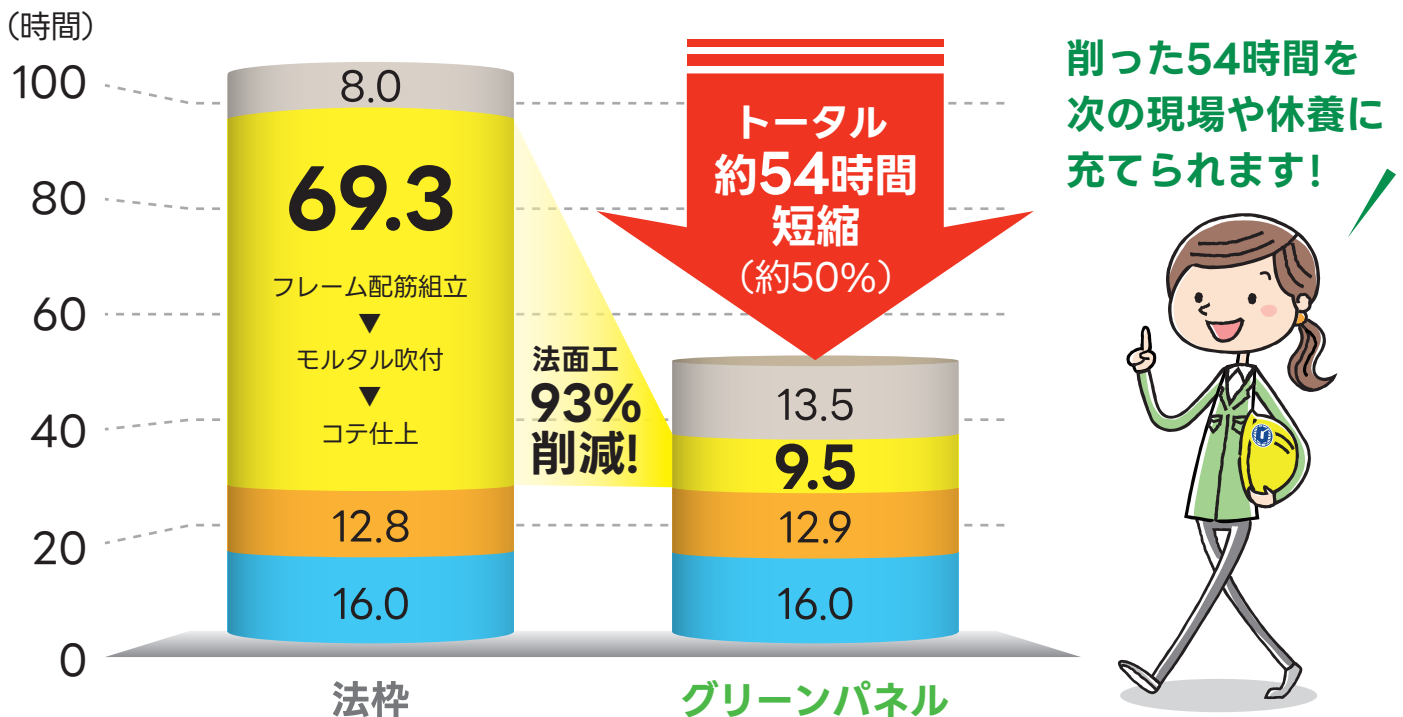

不要になる工程 人手不足と熟練工不足も解消できます!