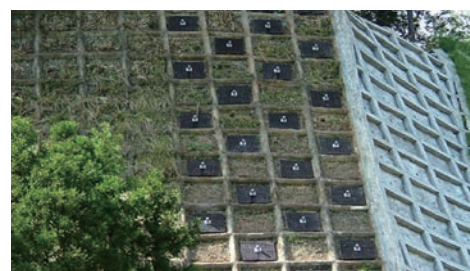

※上記はレギュラーサイズの大きさと重さになります。

軽さを武器に「作業性・安全性」に貢献!
法枠以上の面積を、より早く被覆できます!

維持補修

維持補修の用途が増えています!

維持補修実績多数!

様々な既設面に対応可能です!

震災後の補強

既設構造物の補強

既設法枠の補強

あらゆるケースを熟知!

最適な提案を
させていただきます!

逆巻き

安全で早い逆巻き施工を実現!

逆巻き施工に最適!

掘削後、ロックボルトを打設しグリーンパネルで補強するだけ!

掘削後すぐに
補強ができるので
安全です!