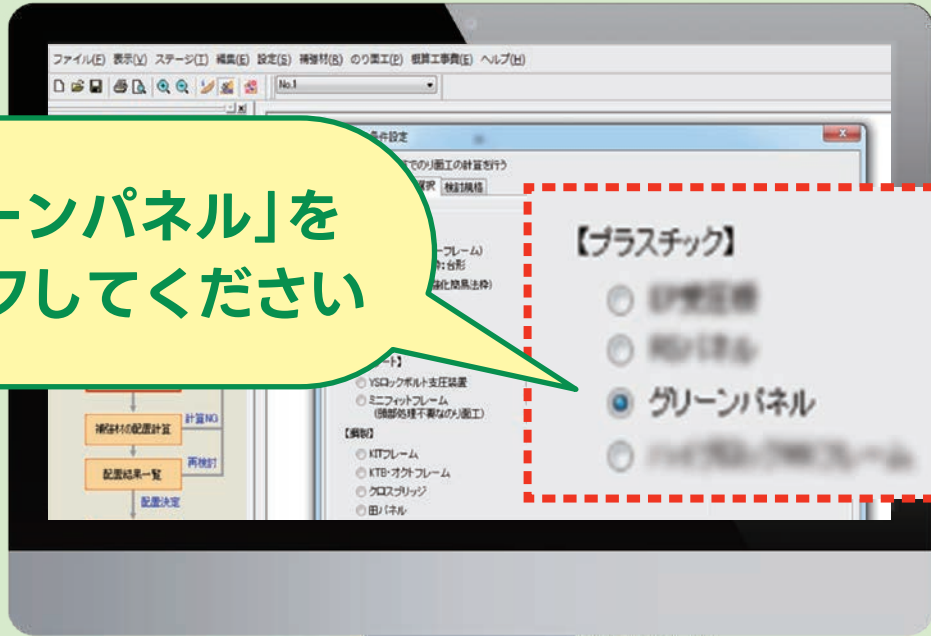

法枠より安全で早い!

**逆巻き施工はグリーン
パネルにお任せください!**

設計 グリーンパネルは設計しやすい受圧板です!

設計ソフト『補強土』に登録、**簡単設計!**

「グリーンパネル」を
チェックしてください

『補強土』(五大開発)より

間違えずにチェック!

環境配慮 環境面もご安心ください!