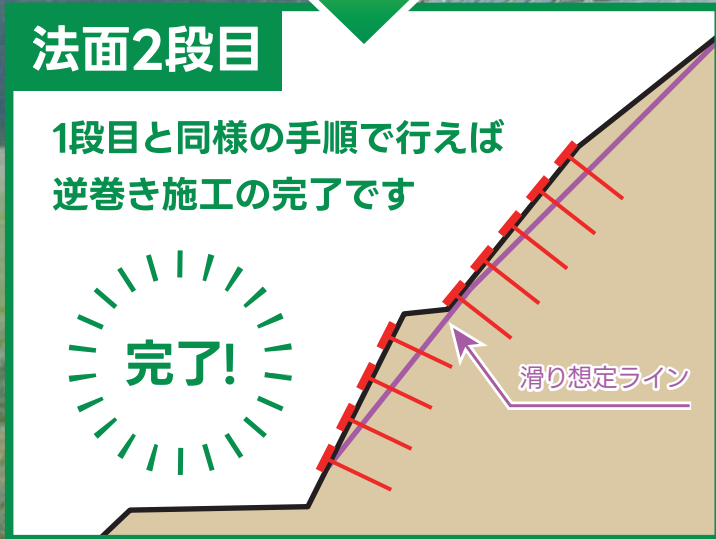

既設法枠の補強

あらゆるケースを熟知!

最適な提案を
させていただきます!

逆巻き

安全で早い逆巻き施工を実現!

逆巻き施工に最適!

掘削後、ロックボルトを打設しグリーンパネルで補強するだけ!

掘削後すぐに
補強ができるので
安全です!