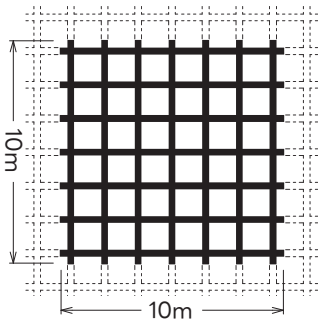

1.5m×1.5m ピッチ

1㎡あたり
26,640円

2.0m×2.0m ピッチ

1㎡あたり
20,535円

【算出方法】市場単価 21,400円/m × 枠の長さ

グリーンパネル (レギュラーサイズ)

1.5m×1.5m ピッチ

1㎡あたり

15,333円

DOWN!

【算出方法】市場単価 34,440円/枚 ÷ 2.25㎡

「土木コスト情報」'26-4参照

法枠より
最大約 **42%**
安くなります!!

価格面でも優位性を保つグリーンパネルを
ぜひ比較表に加えてください!

面積と重量

法枠や他の受圧板より広く被覆します!

法枠より被覆率*が高い!

※地山を保護する面積

法枠 (F300)

1.5m×1.5m ピッチ

被覆率

38%

2.0m×2.0m ピッチ

被覆率

28%

グリーンパネル

(レギュラーサイズ)

1.5m×1.5m ピッチ

被覆率

44%

↑
UP!

しかも! 軽くて大きい!