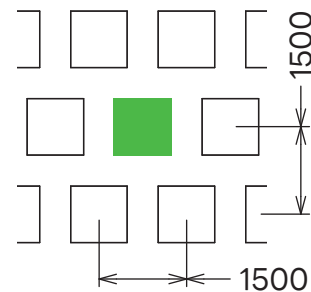

1.5m×1.5m ピッチ

1㎡あたり
26,640円

2.0m×2.0m ピッチ

1㎡あたり
20,535円

【算出方法】市場単価 21,400円/m × 枠の長さ

グリーンパネル (レギュラーサイズ)

1.5m×1.5m ピッチ

1㎡あたり

15,333円

DOWN!

【算出方法】市場単価 34,440円/枚 ÷ 2.25㎡

「土木コスト情報」'26-4参照

法枠より
最大約 **42%**
安くなります!!

価格面でも優位性を保つグリーンパネルを
ぜひ比較表に加えてください!

面積と重量

法枠や他の受圧板より広く被覆します!

法枠より被覆率*が高い!

※地山を保護する面積

法枠 (F300)

1.5m×1.5m ピッチ

被覆率

38%

2.0m×2.0m ピッチ

被覆率

28%

グリーンパネル

(レギュラーサイズ)

1.5m×1.5m ピッチ

被覆率

44%

↑
UP!

しかも! 軽くて大きい!