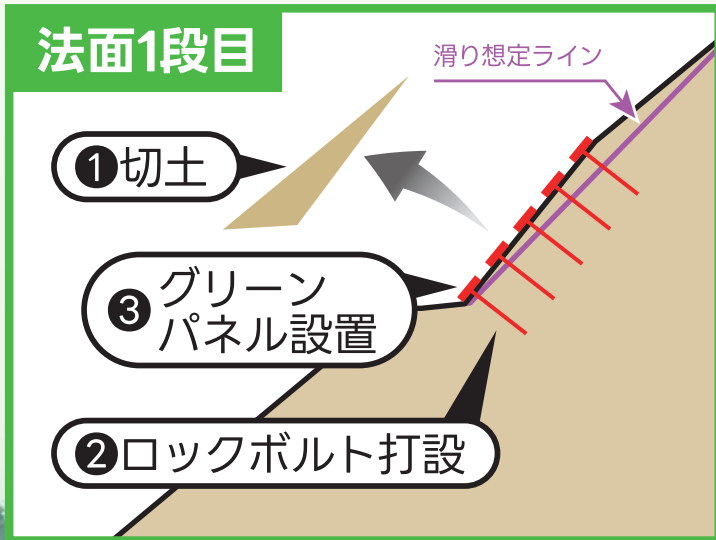

既設法枠の補強

あらゆるケースを熟知!

最適な提案を
させていただきます!

逆巻き

安全で早い逆巻き施工を実現!

逆巻き施工に最適!

掘削後、ロックボルトを打設しグリーンパネルで補強するだけ!

掘削後すぐに
補強ができるので
安全です!