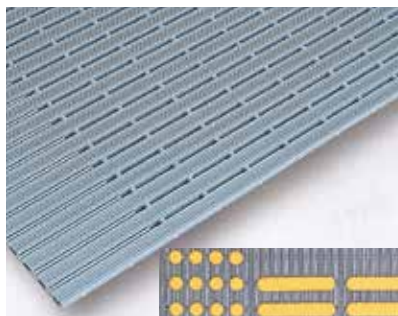

玄関マット

樹脂差込タイプ・
樹脂タイプ

ステンレス玄関マット 樹脂差込タイプ SMJ400

スキマ7 (mm) スキマ10 (mm)

「ステンレス+樹脂」構造で防音効果とノンスリップ効果を高めています。

■カラー：塩化ビニール (PVC)

●グリーン ●ブラウン

●グレー ●ブラック

型 式	S=スキマ	グレーチング高さh	樹脂高さH	1m ² 重量(kg)
SMJ400-031	7	15	16.5	21.6
SMJ400-035	10	15	16.5	19.9

- 変型サイズ又はW500m/m・D300m/m以下の場合は別途見積り料金となります。
- 製作サイズが1000mm×2000mm以上の場合は分割になります。
- 枠はI枠・Q枠などからお選び下さい(4-5頁参照)。別途見積り致します。

玄関マット 樹脂タイプ JM401

スキマ7(mm)

設置場所を限定しない多機能マットです。

■材質：塩化ビニール (PVC)

●グリーン ●ホワイト ●ブラウン ●レッド

●ブルー ●グレー ●クリーム ●ブラック

マット枠使用断面図

型 式	1m ² 重量(kg)
JM401-013	9.8