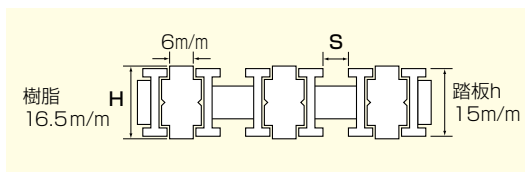

玄関マット

樹脂差込タイプ・
樹脂タイプ

ステンレス玄関マット 樹脂差込タイプ SMJ400

スキマ7 (mm) スキマ10 (mm)

「ステンレス+樹脂」構造で防音効果とノンスリップ効果を高めています。

■カラー：塩化ビニール (PVC)

●グリーン ●ブラウン

●グレー ●ブラック

型 式	S=スキマ	グレーチング高さh	樹脂高さH	1m ² 重量(kg)
SMJ400-031	7	15	16.5	21.6
SMJ400-035	10	15	16.5	19.9

- 変型サイズ又はW500m/m・D300m/m以下の場合は別途見積り料金となります。
- 製作サイズが1000mm×2000mm以上の場合は分割になります。
- 枠はI枠・Q枠などからお選び下さい(4-5頁参照)。別途見積り致します。