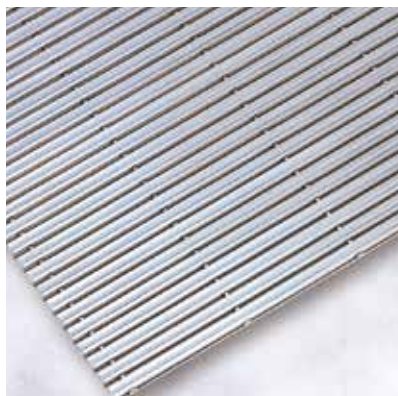

玄関マット

樹脂差込タイプ・
樹脂タイプ

ステンレス玄関マット 樹脂差込タイプ SMJ400

スキマ7 (mm) スキマ10 (mm)

「ステンレス+樹脂」構造で防音効果とノンスリップ効果を高めています。

■カラー：塩化ビニール (PVC)

●グリーン ●ブラウン

●グレー ●ブラック

型 式	S=スキマ	グレーチング高さh	樹脂高さH	1m ² 重量(kg)
SMJ400-031	7	15	16.5	21.6
SMJ400-035	10	15	16.5	19.9

- 変型サイズ又はW500m/m・D300m/m以下の場合は別途見積り料金となります。
- 製作サイズが1000mm×2000mm以上の場合は分割になります。
- 枠はI枠・Q枠などからお選び下さい(4-5頁参照)。別途見積り致します。

玄関マット 樹脂タイプ JM401

スキマ7(mm)

設置場所を限定しない多機能マットです。

■材質：塩化ビニール (PVC)

●グリーン ●ホワイト ●ブラウン ●レッド

●ブルー ●グレー ●クリーム ●ブラック

マット枠使用断面図

型 式	1m ² 重量(kg)
JM401-013	9.8